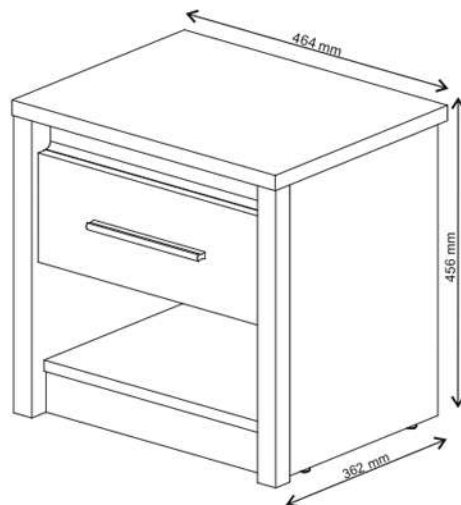

# AIRON 1S

KODA	DIMENZIJE				PAKET
001	464	362	22	1	1/1
002	428	360	16/32	1	1/1
003	428	360	16/32	1	1/1
004	398	334	16	1	1/1
005	392	157	16	1	1/1
006	342	100	16	1	1/1
007	300	100	16	1	1/1
008	300	100	16	1	1/1
009	398	60	16	1	1/1
010	398	60	30	1	1/1
011	370	416	3	1	1/1
012	360	302	3	1	1/1
<b>DODATKI</b>					1 / 1/1