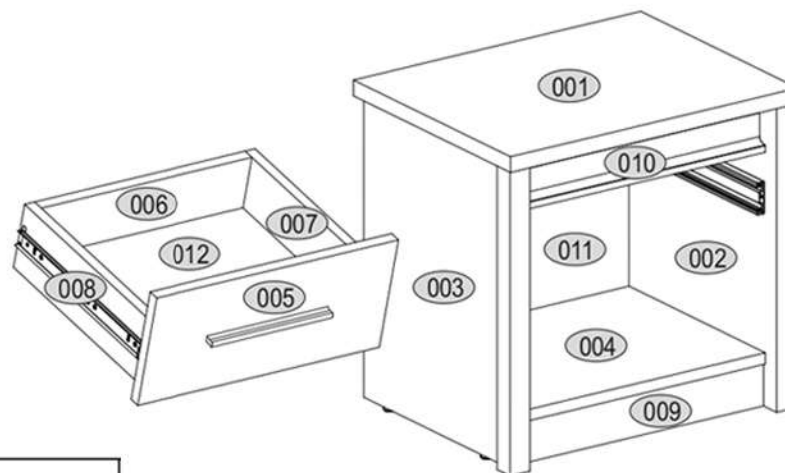

# AIRON 1S

KODA	DIMENZIJE				PAKET
001	464	362	22	1	1/1
002	428	360	16/32	1	1/1
003	428	360	16/32	1	1/1
004	398	334	16	1	1/1
005	392	157	16	1	1/1
006	342	100	16	1	1/1
007	300	100	16	1	1/1
008	300	100	16	1	1/1
009	398	60	16	1	1/1
010	398	60	30	1	1/1
011	370	416	3	1	1/1
012	360	302	3	1	1/1
<b>DODATKI</b>					1 / 1/1